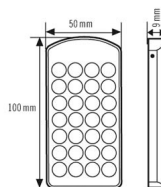

Technische Daten

ALLGEMEIN

Gerätekategorie	Fernbedienung
Lieferumfang	inklusive Wandhalterung
Konformität	CE, EAC, RoHS, SundaHus, WEEE
Garantie	3 Jahre

GEHÄUSE

Abmessungen	Länge 100 mm x Breite 50 mm x Höhe/Tiefe 9 mm
Gewicht	45 g
Farbe	silber/blau-metallic

Maßzeichnung

Ausführliche Produktbeschreibung

- **Die Fernbedienung** für ein schnelles und exaktes Einstellen diverser Parameter ganz ohne Leiter für viele Wand-Melder der Serie MD 180i, PD 180i und Decken-Melder der Serie MD, MD-C, PD, PD-C, MD-CE und PD-CE
- Durch vielfältige Programme kann jederzeit, auch nachträglich, die Funktion des Melders den individuellen Bedürfnissen angepasst werden
- Funktion "Licht EIN/AUS" spart die zusätzliche Montage eines Lichtschalters