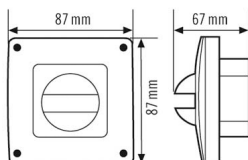

Technische Daten

ALLGEMEIN

Geräteklasse	Abdeckung
--------------	-----------

GEHÄUSE

Abmessungen	Länge 87 mm x Breite 87 mm x Höhe/Tiefe 67 mm
-------------	---

Gewicht	71 g
Schutzart	IP44
Farbe	weiß, ähnlich RAL 9010

Maßzeichnung

Ausführliche Produktbeschreibung

- Abdeckung IP 44 für Wandmelder der Serien Basic, Standard und Compact
- Für Feuchträume wie Bäder, Garagen, Keller etc. geeignet
- Ausblendung des vertikalen Erfassungsbereiches mit beiliegender Kappe
- Erhöhter Sabotageschutz durch Innensechskantschrauben aus Edelstahl