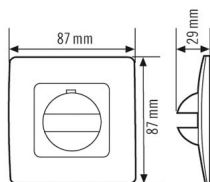

Technische Daten

ALLGEMEIN

Gerätekategorie	Abdeckung
-----------------	-----------

GEHÄUSE

Abmessungen	Länge 87 mm x Breite 87 mm x Höhe/Tiefe 29 mm
-------------	---

Gewicht	26 g
Schutzart	IP20
Farbe	weiß, ähnlich RAL 9010

Maßzeichnung

Ausführliche Produktbeschreibung

- Abdeckung IP 20 für Wandmelder der Serien Basic, Standard und Compact
- Ausblendung des vertikalen Erfassungsbereiches mit beiliegender Kappe