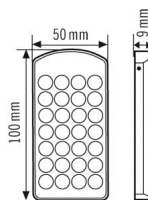

Maßzeichnung

Ausführliche Produktbeschreibung

- Fernbedienung für ein schnelles und exaktes Einstellen diverser Parameter ganz ohne Leiter
- Für folgende Geräte: Bewegungsmelder RC 130i, RC 230i und RC 280i sowie Automatikleuchte AL S 230i
- Durch vielfältige Programme kann jederzeit, auch nachträglich, die Funktion des Bewegungsmelders den individuellen Bedürfnissen angepasst werden
- Funktion "Dauerlicht EIN/AUS" spart die zusätzliche Montage eines Lichtschalters
- Sonderfunktionen wie z. B. das Alarm- oder Urlaubsprogramm bieten zusätzliche Sicherheitsaspekte
- Inklusive Wandhalterung