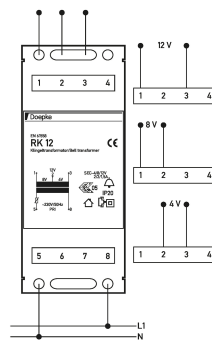

Schaltungsbeispiel

Anschlusschema