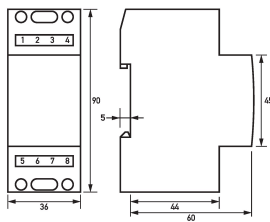

technische Daten	RK 12
Gehäusematerial	Polycarbonat (PC)
Schutzart	IP20
Breite	36 mm
Höhe	90 mm
Tiefe	65 mm
Einbautiefe	60 mm
Breite in Teilungseinheiten	2
Bauvorschriften/Normen	EN 61558-1

**Maße**

Maßzeichnung Gruppenansicht