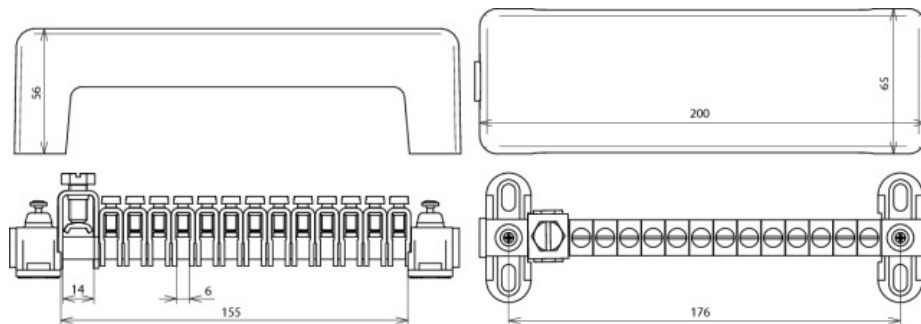

PAS AH RK 13X25 1X8.10 (563 030)

Abbildung unverbindlich

Typ	PAS AH RK 13X25 1X8.10
Art.-Nr.	563 030
Anschluss (ein- / mehrdräftig)	13x 2,5-25 mm ²
Anschluss Rd (ein- / mehrdräftig / Seil)	1x 8-10 mm oder 16-95 mm ²
Klemmschiene	Ms/gal Sn
Querschnitt	100 mm ²
Befestigung	[4x] 6 x 12 mm
Normenbezug	DIN EN 62561-1
Gewicht	444 g
Zolltarifnummer (Komb. Nomenklatur EU)	85389099
GTIN (EAN)	4013364027824
VPE	1 Stk.