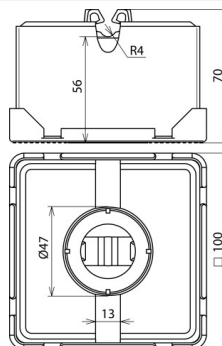

DLH FB 8 LO 100X100X70 (253 015)

Abbildung unverbindlich

Typ	DLH FB 8 LO 100X100X70
Art.-Nr.	253 015
Bauteilschutz	Dt.-Pat. Nr. 32 24 332.4
Ausführung	viereckig, offene Form
Leitungsführung	lose
Werkstoff Leitungshalter	Kunststoff
Farbe Leitungshalter	schwarz •
Leitungshalter Aufnahme Rd	8 mm
Gewicht	1 kg
Stein	Beton (C35/45)
Abmessung	100 x 100 x 70 mm
Gewicht	1,05 kg
Zolltarifnummer (Komb. Nomenklatur EU)	68109100
GTIN (EAN)	4013364022201
VPE	10 Stk.