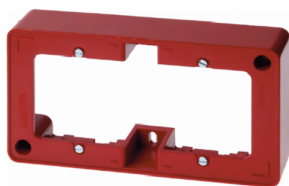

Aufputz-Rahmen 2fach Aufputz, Zubehör rot, glänzend

10300062

Aufputz-Rahmen 2-fach für senkrechte und waagerechte Montage, mit Leitungs- und Kanaleinführung, Einführung oben, unten und 2 x je Seite möglich, Flächen-/Designprogramm. Mit dem Aufputz-Gehäuse können Unterputz-Apparate zur Aufputz-Installation verwendet werden. Material: Kunststoff, Duroplast, halogenfrei.

- Einführung oben, unten und 2 x je Seite möglich
- mit Leitungs- und Kanaleinführung
- für senkrechte und waagerechte Montage
- Passende Rohreinführungen und Ersatz für Leitungs- und Kanaleinführungen siehe Kapitel Trocken-Aufputzinstallation.
- Mit den Aufputz-Rahmen können Unterputz-Apparate zur Aufputz-Installation verwendet werden.

Technische Merkmale

Haupt-Designlinie	Aufputz Zubehör
Farbe	rot glänzend
Einbautiefe	33,5 mm
Technische Ausführung	2fach
Werkstoff	Duroplast