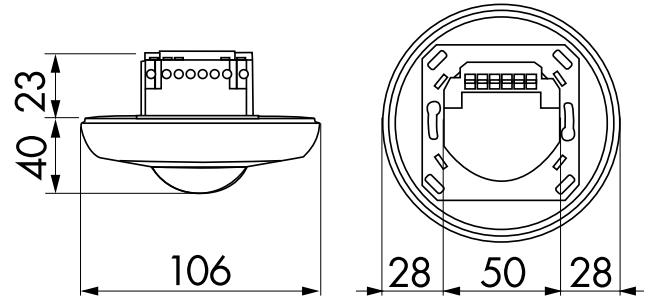

Bemaßung 92186