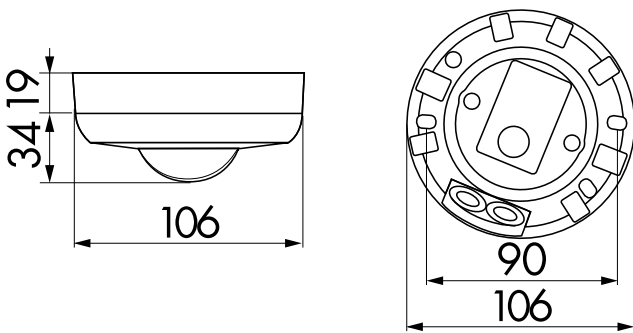

Technische Daten

Spannung: 110 - 240 V AC 50 / 60 Hz

Abmessungen:
AP= Ø 106 x 53 mm
UP= Ø 106 x 63 mm
DE= Ø 83 x 81 mm

Typische Leistungsaufnahme: ca. 0,5 W

Erfassungsbereich: vertikal 360°

Reichweite:
max. Ø 10 m quer
max. Ø 6 m frontal

	max. Ø 4 m sitzende Tätigkeit
Überwachte Fläche bei tangentialer Bewegung:	79 m ² / 2,5 m Montagehöhe
Montagehöhe min./max./empfohlen:	2 m / 5 m / 2,5 m
Schutzart/-klasse:	AP= IP44 / Klasse II UP= IP20 / Klasse II DE= IP23 / Klasse II
Umgebungstemperatur:	-25 °C bis +50 °C
Gehäuse:	Polycarbonat, UV-beständig
	Kanal 1 (Lichtsteuerung)
Schaltleistung:	2300 W, cos φ = 1 1150 VA, cos φ = 0,5 300 W LED max. Einschaltspitzenstrom I _p (20 ms) = 165 A max. Einschaltspitzenstrom I _p (200 μs) = 800 A
Kontaktart:	1x μ-Kontakt, Schließer/NO mit vorlaufendem Wolfram-Kontakt
Nachlaufzeit:	15 s - 30 min, Impuls
Einschaltswelle:	10 - 2000 Lux

Zubehör

Bezeichnung	Farbe	Artikel-Nummer	EAN-Nummer
IR-Adapter für Smartphones	schwarz	92726	4007529927265
IR-PD3/4N-1C-E	-	93110	4007529931101
IR-PD3N	-	92105	4007529921058
IR-PD-Mini	-	92159	4007529921591
Ballschutzkorb BSK (Ø 200 x 90 mm)	weiß	92199	4007529921997
RC-Löschglied	weiß	10880	4007529108800
Mini-RC-Löschglied	schwarz	10882	4007529108824
Clip-Designrahmen eckig PD3N-DE	weiß matt, ähnlich RAL9010	92991	4007529929917

Bemaßung 92196

Bemaßung 92186

Bemaßung 92190

Reichweitendiagramm

- 1: Quer zum Melder gehen
- 2: Frontal auf den Melder zugehen
- 3: Sitzende Tätigkeit

Schaltbild