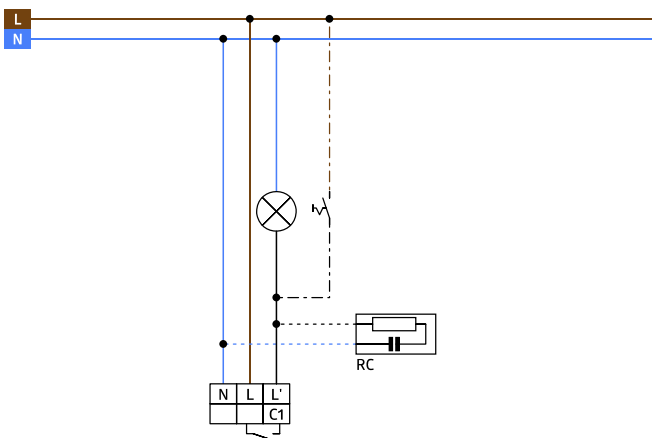

Technische Daten

Spannung:	110 - 240 V AC 50 / 60 Hz
Abmessungen:	AP= Ø 109 x 65 mm DE= Ø 106 x 90 mm UP= Ø 106 x 76 mm
Typische Leistungsaufnahme:	ca. 0,5 W
Erfassungsbereich:	vertikal 360°
Reichweite:	max. Ø 24 m quer max. Ø 8 m frontal

	max. Ø 6,4 m sitzende Tätigkeit
Überwachte Fläche bei tangentialer Bewegung:	450 m ² / 2,5 m Montagehöhe
Montagehöhe min./max./empfohlen:	2 m / 5 m / 2,5 m
Schutzart/-klasse:	AP= IP44 / Klasse II DE= IP23 / Klasse II UP= IP20 / Klasse II
Umgebungstemperatur:	-25 °C bis +50 °C
Gehäuse:	Polycarbonat, UV-beständig
	Kanal 1 (Lichtsteuerung)
Schaltleistung:	2300 W, cos φ = 1 1150 VA, cos φ = 0,5 300 W LED max. Einschaltspitzenstrom I _p (20 ms) = 165 A max. Einschaltspitzenstrom I _p (200 μs) = 800 A
Kontaktart:	1x μ-Kontakt, Schließer/NO mit vorlaufendem Wolfram-Kontakt
Nachlaufzeit:	15 s - 30 min, Impuls
Einschaltswelle:	10 - 2000 Lux

Bemaßung 92151

Bemaßung 92149

Bemaßung 92144

Reichweitendiagramm

- 1: Quer zum Melder gehen
- 2: Frontal auf den Melder zugehen
- 3: Sitzende Tätigkeit

Schaltbild