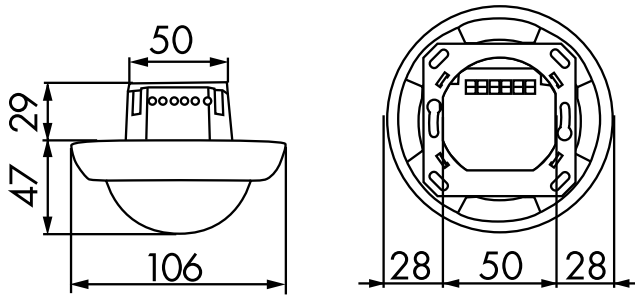

Bemaßung 92151