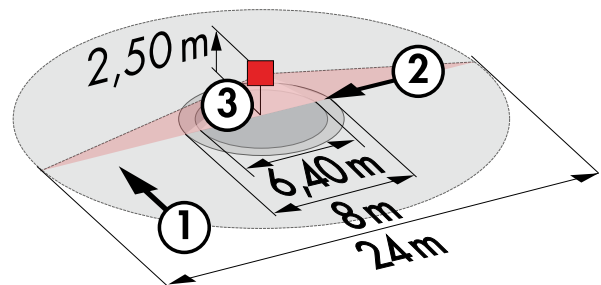

Technische Daten

Spannung:	110 - 240 V AC 50 / 60 Hz
Abmessungen:	AP= Ø 109 x 65 mm DE= Ø 106 x 90 mm UP= Ø 106 x 76 mm
Typische Leistungsaufnahme:	ca. 0,5 W
Erfassungsbereich:	vertikal 360°
Reichweite:	max. Ø 24 m quer max. Ø 8 m frontal

	max. Ø 6,4 m sitzende Tätigkeit
Überwachte Fläche bei tangentialer Bewegung:	450 m ² / 2,5 m Montagehöhe
Montagehöhe min./max./empfohlen:	2 m / 5 m / 2,5 m
Schutzart/-klasse:	AP= IP44 / Klasse II DE= IP23 / Klasse II UP= IP20 / Klasse II
Umgebungstemperatur:	-25 °C bis +50 °C
Gehäuse:	Polycarbonat, UV-beständig
	Kanal 1 (Lichtsteuerung)
Schaltleistung:	2300 W, cos φ = 1 1150 VA, cos φ = 0,5 300 W LED max. Einschaltspitzenstrom I _p (20 ms) = 165 A max. Einschaltspitzenstrom I _p (200 μs) = 800 A
Kontaktart:	1x μ-Kontakt, Schließer/NO mit vorlaufendem Wolfram-Kontakt
Nachlaufzeit:	15 s - 30 min, Impuls
Einschaltswelle:	10 - 2000 Lux

Bemaßung 92151

Bemaßung 92149

Bemaßung 92144

Reichweitendiagramm

- 1: Quer zum Melder gehen
- 2: Frontal auf den Melder zugehen
- 3: Sitzende Tätigkeit

Schaltbild