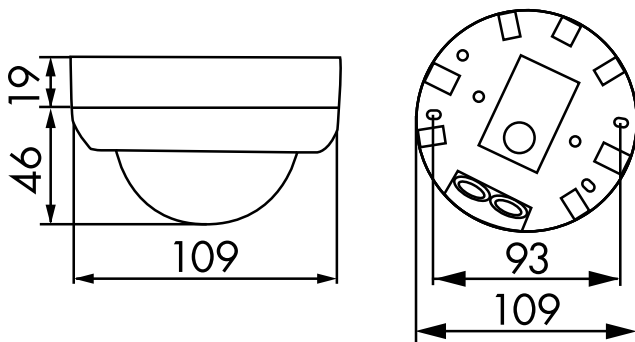

Technische Daten

Spannung:	110 - 240 V AC 50 / 60 Hz
Abmessungen:	AP= Ø 109 x 65 mm DE= Ø 106 x 90 mm UP= Ø 106 x 76 mm
Typische Leistungsaufnahme:	ca. 0,5 W
Erfassungsbereich:	vertikal 360°
Reichweite:	max. Ø 24 m quer max. Ø 8 m frontal

	max. Ø 6,4 m sitzende Tätigkeit
Überwachte Fläche bei tangentialer Bewegung:	450 m ² / 2,5 m Montagehöhe
Montagehöhe min./max./empfohlen:	2 m / 5 m / 2,5 m
Schutzart/-klasse:	AP= IP44 / Klasse II DE= IP23 / Klasse II UP= IP20 / Klasse II
Umgebungstemperatur:	-25 °C bis +50 °C
Gehäuse:	Polycarbonat, UV-beständig
	Kanal 1 (Lichtsteuerung)
Schaltleistung:	2300 W, cos φ = 1 1150 VA, cos φ = 0,5 300 W LED max. Einschaltspitzenstrom I _p (20 ms) = 165 A max. Einschaltspitzenstrom I _p (200 μs) = 800 A
Kontaktart:	1x μ-Kontakt, Schließer/NO mit vorlaufendem Wolfram-Kontakt
Nachlaufzeit:	15 s - 30 min, Impuls
Einschaltswelle:	10 - 2000 Lux

Zubehör

Bezeichnung	Farbe	Artikel-Nummer	EAN-Nummer
IR-Adapter für Smartphones	schwarz	92726	4007529927265
IR-PD3N	-	92105	4007529921058
IR-PD3/4N-1C-E	-	93110	4007529931101
IR-PD-Mini	-	92159	4007529921591
Ballschutzkorb BSK (Ø 200 x 90 mm)	weiß	92199	4007529921997
RC-Löschglied	weiß	10880	4007529108800
Mini-RC-Löschglied	schwarz	10882	4007529108824

Bemaßung 92151

Bemaßung 92149

Bemaßung 92144

Reichweitendiagramm

- 1: Quer zum Melder gehen
- 2: Frontal auf den Melder zugehen
- 3: Sitzende Tätigkeit

Schaltbild