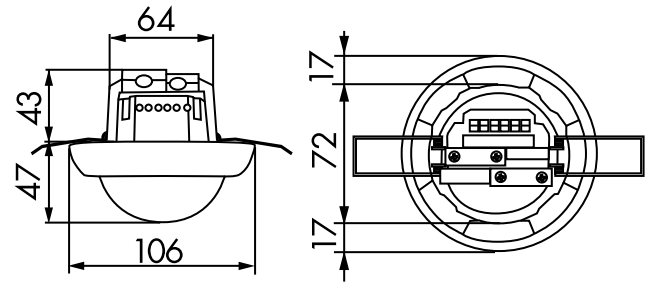

Bemaßung 92149