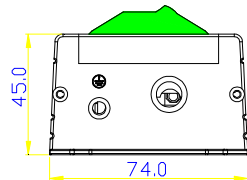

445.6±1

Handwerkerleiste 6-fach Schutzkontakt mit Schalter	Craftman socket outlet 6-way German type outlet with switch
Steckdosen: <ul style="list-style-type: none"> nach DIN 49 440, gemäß: VDE0620-1; 2-polig mit Schutzkontakt; 16A/3680W, AC250V, IP20, Farbe schwarz, um 90° gedreht; 19" Maß 	Sockets: <ul style="list-style-type: none"> DIN 49 440, according to: VDE0620-1; 2-pole with earthing contact; 16A/3680W, AC250V, IP20, colour black, 90° turned; 19" measurement
Anschluss: <ul style="list-style-type: none"> wiederanschließbar; Endstücke genietet Integrierte Wiederanschlussklemme für Stromleitung und zusätzlicher Ausgang für separaten Erdleiter Zugang an die Klemme erfolgt über verschraubte Abdeckung 2,0m H05VV-F 3G1,5mm² mit Schutzkontaktwinkelstecker 	Connection: <ul style="list-style-type: none"> rewireable, Endcaps riveted integrated euro terminal block for power supply cable and additional exit for separate earth entering to terminal block is realised by the screwed cover 2,0m H05VV-F 3G1,5mm² with German type right angle plug
Profil: <ul style="list-style-type: none"> CSO, PVC, Glühdrahtfest 850°C Farbe RAL 7035 	Profile: <ul style="list-style-type: none"> CSO, PVC compound, glow wire resitant 850°C Colour: RAL 7035
Kunststoff: <ul style="list-style-type: none"> schwarz, PA6 GF 30 V1 , Glühdraht-Prüfung bis 850°C; 	Plastic material: <ul style="list-style-type: none"> black, PA6 GF 30 V1, Glow wire resistant up to 850° C
Schalter: <ul style="list-style-type: none"> 2-polig, grün beleuchtet; 16A 	Switch: <ul style="list-style-type: none"> 2-poles, green illuminated, 16A;
Haltewinkel: <ul style="list-style-type: none"> In den Endkappen integriert 	Holding flanges : <ul style="list-style-type: none"> Integrated in the endcaps
Maße: <ul style="list-style-type: none"> LxBxH 445,6x50x74mm Lochmaß von Mitte zu Mitte: Länge 465,3+/-1mm 	Measurements: <ul style="list-style-type: none"> LxWxH 445,6x50x74mm From hole center to hole center: Length 465,3+/-1mm
Lieferform: <ul style="list-style-type: none"> Polybeutel mit Bachmann Reiter mit Bachmann Art.-Nr. und Barcode 13 	Packing: <ul style="list-style-type: none"> polybag with Bachmann header With Bachmann Item no. and bar code 13
Lieferumfang: <ul style="list-style-type: none"> 1 x Steckdosenleiste 	Extent of delivery: <ul style="list-style-type: none"> 1 x Socket outlet