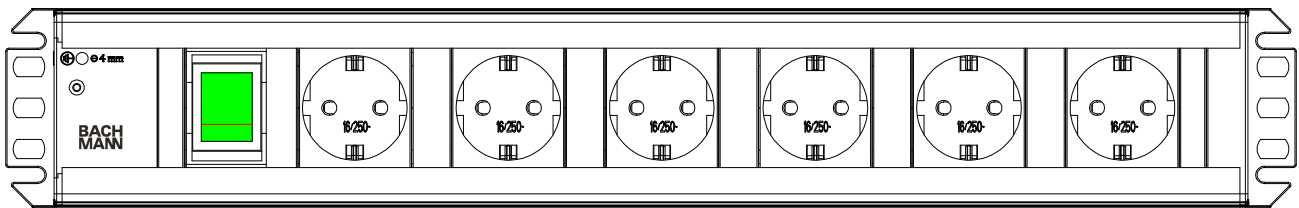

445.6±1

Handwerkerleiste 6-fach Schutzkontakt mit Schalter	Craftman socket outlet 6-way German type outlet with switch
Steckdosen: <ul style="list-style-type: none"> nach DIN 49 440, gemäß: VDE0620-1; 2-polig mit Schutzkontakt; 16A/3680W, AC250V, IP20, Farbe schwarz, um 90° gedreht; 19" Maß 	Sockets: <ul style="list-style-type: none"> DIN 49 440, according to: VDE0620-1; 2-pole with earthing contact; 16A/3680W, AC250V, IP20, colour black, 90° turned; 19" measurement
Anschluss: <ul style="list-style-type: none"> wiederanschließbar; Endstücke genietet Integrierte Wiederanschlussklemme für Stromleitung und zusätzlicher Ausgang für separaten Erdleiter Zugang an die Klemme erfolgt über verschraubte Abdeckung 2,0m H05VV-F 3G1,5mm² mit Schutzkontaktwinkelstecker 	Connection: <ul style="list-style-type: none"> rewireable, Endcaps riveted integrated euro terminal block for power supply cable and additional exit for separate earth entering to terminal block is realised by the screwed cover 2,0m H05VV-F 3G1,5mm² with German type right angle plug
Profil: <ul style="list-style-type: none"> CSO, PVC, Glühdrahtfest 850°C Farbe RAL 7035 	Profile: <ul style="list-style-type: none"> CSO, PVC compound, glow wire resitant 850°C Colour: RAL 7035
Kunststoff: <ul style="list-style-type: none"> schwarz, PA6 GF 30 V1 , Glühdraht-Prüfung bis 850°C; 	Plastic material: <ul style="list-style-type: none"> black, PA6 GF 30 V1, Glow wire resistant up to 850° C
Schalter: <ul style="list-style-type: none"> 2-polig, grün beleuchtet; 16A 	Switch: <ul style="list-style-type: none"> 2-poles, green illuminated, 16A;
Haltewinkel: <ul style="list-style-type: none"> In den Endkappen integriert 	Holding flanges : <ul style="list-style-type: none"> Integrated in the endcaps
Maße: <ul style="list-style-type: none"> LxBxH 445,6x50x74mm Lochmaß von Mitte zu Mitte: Länge 465,3+/-1mm 	Measurements: <ul style="list-style-type: none"> LxWxH 445,6x50x74mm From hole center to hole center: Length 465,3+/-1mm
Lieferform: <ul style="list-style-type: none"> Polybeutel mit Bachmann Reiter mit Bachmann Art.-Nr. und Barcode 13 	Packing: <ul style="list-style-type: none"> polybag with Bachmann header With Bachmann Item no. and bar code 13
Lieferumfang: <ul style="list-style-type: none"> 1 x Steckdosenleiste 	Extent of delivery: <ul style="list-style-type: none"> 1 x Socket outlet