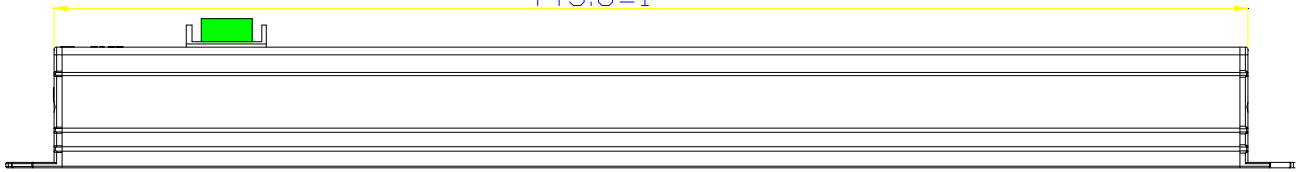

445.6±1

Handwerkerleiste 6-fach Schutzkontakt mit Schalter	Craftman socket outlet 6-way German type outlet with switch
Steckdosen: <ul style="list-style-type: none"> nach DIN 49 440, gemäß: VDE0620-1; 2-polig mit Schutzkontakt; 16A/3680W, AC250V, IP20, Farbe schwarz, um 90° gedreht; 19" Maß 	Sockets: <ul style="list-style-type: none"> DIN 49 440, according to: VDE0620-1; 2-pole with earthing contact; 16A/3680W, AC250V, IP20, colour black, 90° turned; 19" measurement
Anschluss: <ul style="list-style-type: none"> wiederanschließbar; Endstücke genietet Integrierte Wiederanschlussklemme für Stromleitung und zusätzlicher Ausgang für separaten Erdleiter Zugang an die Klemme erfolgt über verschraubte Abdeckung 2,0m H05VV-F 3G1,5mm² mit Schutzkontaktwinkelstecker 	Connection: <ul style="list-style-type: none"> rewireable, Endcaps riveted integrated euro terminal block for power supply cable and additional exit for separate earth entering to terminal block is realised by the screwed cover 2,0m H05VV-F 3G1,5mm² with German type right angle plug
Profil: <ul style="list-style-type: none"> CSO, PVC, Glühdrahtfest 850°C Farbe RAL 7035 	Profile: <ul style="list-style-type: none"> CSO, PVC compound, glow wire resitant 850°C Colour: RAL 7035
Kunststoff: <ul style="list-style-type: none"> schwarz, PA6 GF 30 V1 , Glühdraht-Prüfung bis 850°C; 	Plastic material: <ul style="list-style-type: none"> black, PA6 GF 30 V1, Glow wire resistant up to 850° C
Schalter: <ul style="list-style-type: none"> 2-polig, grün beleuchtet; 16A 	Switch: <ul style="list-style-type: none"> 2-poles, green illuminated, 16A;
Haltewinkel: <ul style="list-style-type: none"> In den Endkappen integriert 	Holding flanges : <ul style="list-style-type: none"> Integrated in the endcaps
Maße: <ul style="list-style-type: none"> LxBxH 445,6x50x74mm Lochmaß von Mitte zu Mitte: Länge 465,3+/-1mm 	Measurements: <ul style="list-style-type: none"> LxWxH 445,6x50x74mm From hole center to hole center: Length 465,3+/-1mm
Lieferform: <ul style="list-style-type: none"> Polybeutel mit Bachmann Reiter mit Bachmann Art.-Nr. und Barcode 13 	Packing: <ul style="list-style-type: none"> polybag with Bachmann header With Bachmann Item no. and bar code 13
Lieferumfang: <ul style="list-style-type: none"> 1 x Steckdosenleiste 	Extent of delivery: <ul style="list-style-type: none"> 1 x Socket outlet